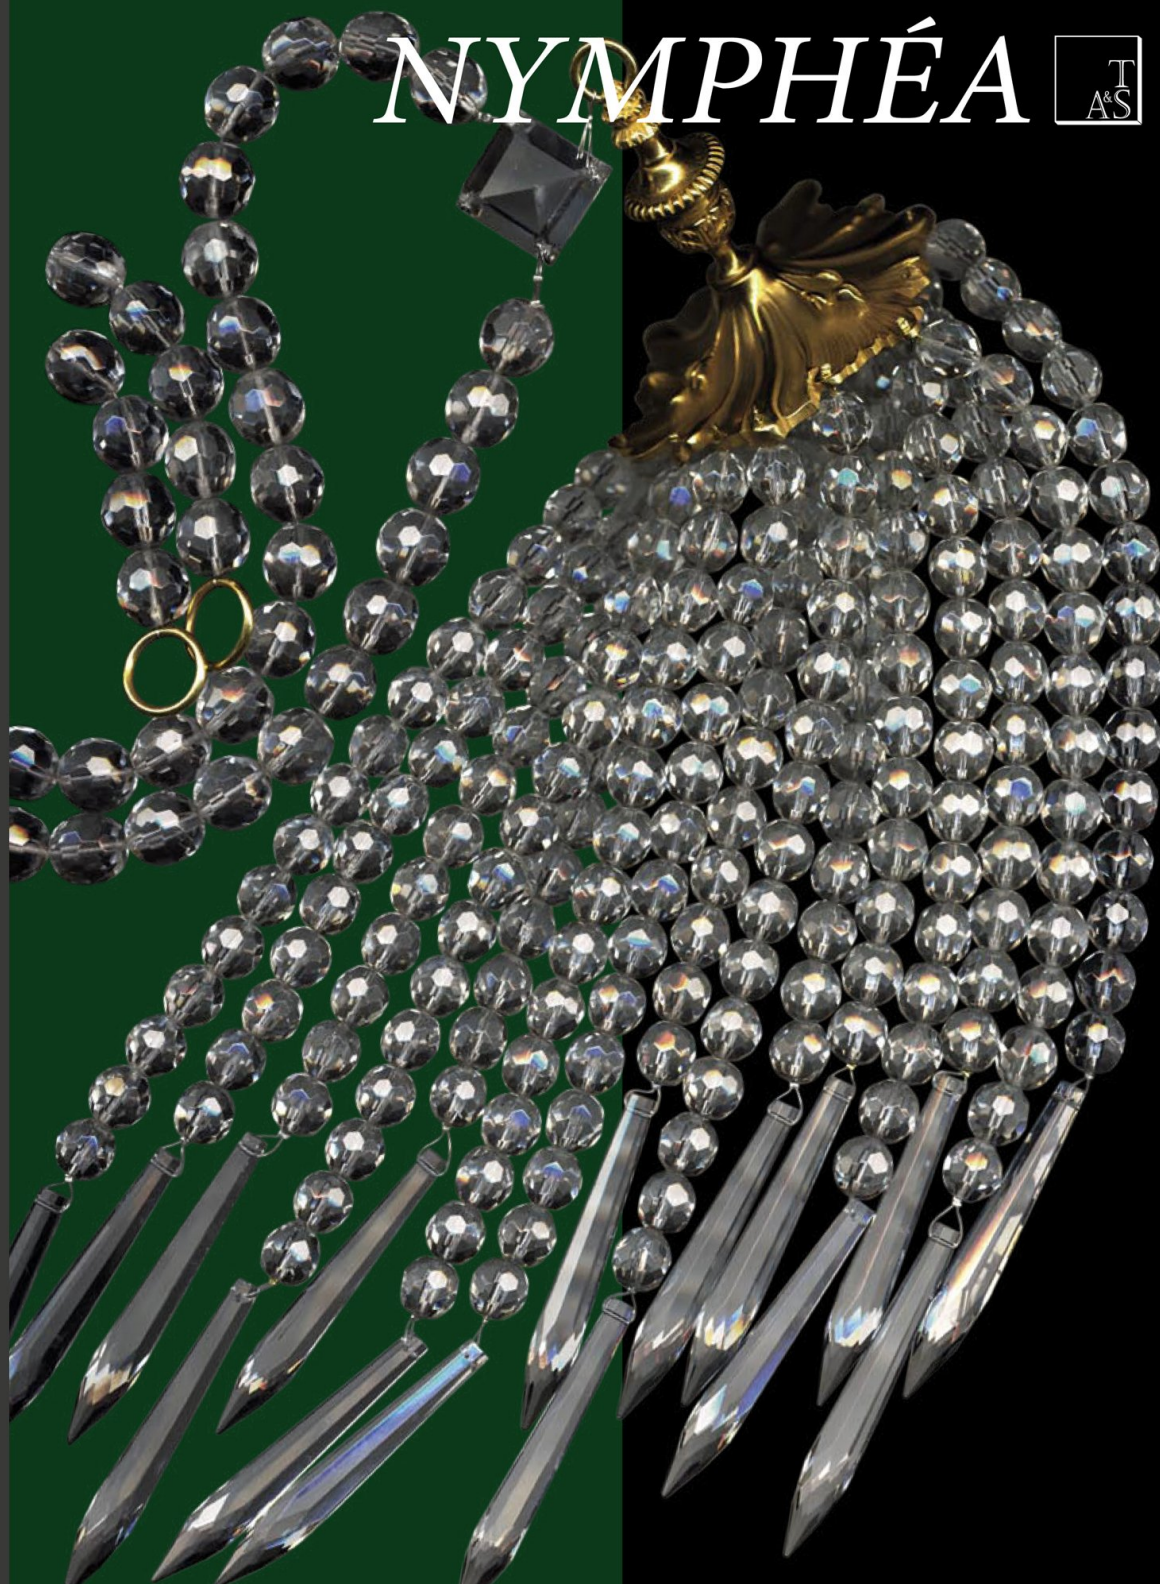

# NYMPHÉA

Ref : 75100

Embrasse "Nymphea"

cristal claire

bronze finition dorure 24 K